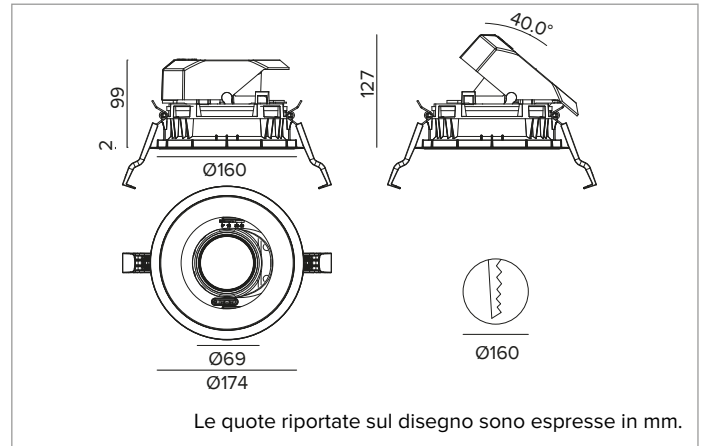

1T8650EL | CTEVO ARCHITECTURAL 160

Proiettore da incasso orientabile a LED in versione trim

	3000K	H(m)	D(m)	E _{max} (lx)		
	Ra90		55°			
	Fixture Power	34W	1	1.04	4009	
	Source Flux	4211lm	2	2.08	1002	
	Fixture Flux	3175lm	3	3.13	445	
	Efficacy	93lm/W	4	4.17	251	
TS1279	I _{max} =975cd/klm	I _{max}	4105cd	5	5.21	160

CCT nominale: 3000K

Durata utile (L80/B10): >50000h tq +25°C

CARATTERISTICHE ILLUMINOTECNICHE

WFL - ottica di precisione con anello cut off in silicone nero. Versione con riflettore a sfaccettature convesse in alluminio anodizzato speculare e filtro olografico diffondente. UGR<22 (EN 12464-1).

Corpo e dissipatore in pressofusione di alluminio verniciato di colore nero. Cover di colore nero. Orientabilità del corpo ottico fino a 40° sul piano verticale, con blocco meccanico del puntamento e scala graduata, e orientabilità di 358° sul piano orizzontale. Versione trim con anello integrato nero.